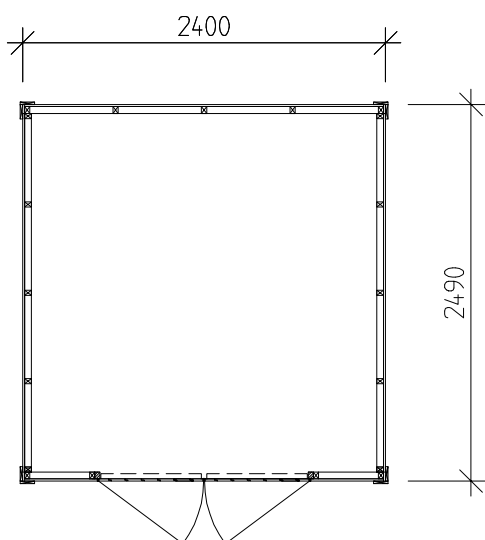

Byggyta	6 m ²
Takyta	8,1 m ²
Taklängd	2600 mm
Takfallslängd	1502 mm
Taklutning	18°
Tak Snözon	2,5
Totalhöjd	2330 mm
Högsta höjd inv.	2100 mm
Lägsta höjd inv.	1860 mm

Förpackningar

Vikt	650 kg
Storlek	52 x 238 x 275 cm

Yttervägg Svansjöpanel 14 x 120 mm
Regelstomme 34 x 45 mm

Golv Färdigspikad golvkasett
Bottenram/bjälkar 34 x 70 mm
Bärlina 70 mm
Golvspont 16

Dörr Dubbeldörr 1400 x 1765 mm
Ledhasp, skjutregel och hakgångjärn