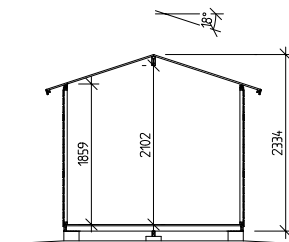

Leveransbeskrivning

Tak Underlagspapp
Råspont 17 mm
Takåsar 43 x 120 mm
Vindskiva 16 x 95 mm
Takfotsbräda 16 x 70 mm

Yttervägg Svansjöpanel 14 x 120 mm
Regelstomme 34 x 45 mm

Golv Färdigspikad golvkasett
Bottenram/bjälkar 34 x 70 mm
Bärlina 70 mm
Golvspont 16

Dörr Dubbeldörr 1400 x 1765 mm
Ledhasp, skjutregel och hakgångjärn

Övrigt Erforderlig spik för montering
Ventilgaller

Sektion