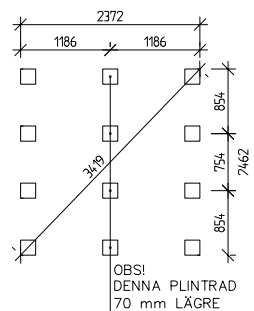

Plintritning