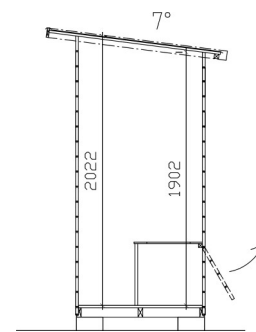

Bredvik 0,95 N

Levereras obehandlat och kan vara extrautrustat

Klassiskt utedass med hög nostalgifaktor.
Enkel och stabil konstruktion av knuttimmer.

Artikelnummer	5106
Takyta	1,5 m ²
Totalhöjd	2,17 m
Högsta höjd inv.	2,02 m
Lägsta höjd inv.	1,90 m
Timmerprofil	20 x 120 mm
Dörr	55 x 176 cm med plexiruta
Vikt	270 kg
Förpackningsstorlek	28 x 120 x 240 cm

Bredvik 0,95 N

Framsida

Långsida

Baksida

Långsida

Sektion

Leveransbeskrivning 2014-10-20

Tak	Råspont 17 mm Vindskiva 16 x 70 mm Stödregel 30 x 30 mm Taklutning ca 7°
Yttervägg	Timmerprofil 20 x 120 mm
Golv	Bottenram/bjälkar 34 x 70 mm Råspont 17 x 95 mm
Dörr	Dörr 550 x 1760 mm med plexiruta Skjutregel, hakgångjärn, knapp, ledhasp.
Övrigt	Spik och skruv ingår. Gångjärn till lucka på bakväggen