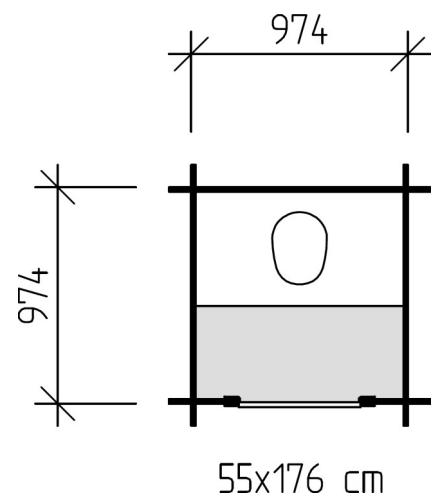

Bredvik 0,95 N

Levereras obehandlat och kan vara extrautrustat

Klassiskt utedass med hög nostalgifaktor.
Enkel och stabil konstruktion av knuttimmer.

Artikelnummer	5106
Takyta	1,5 m ²
Totalhöjd	2,17 m
Högsta höjd inv.	2,02 m
Lägsta höjd inv.	1,90 m
Timmerprofil	20 x 120 mm
Dörr	55 x 176 cm med plexiruta
Vikt	270 kg
Förpackningsstorlek	28 x 120 x 240 cm

Bredvik 0,95 N

Framsida

Långsida

Baksida

Långsida

Sektion

Leveransbeskrivning 2014-10-20

Tak	Råspont 17 mm Vindskiva 16 x 70 mm Stödregel 30 x 30 mm Taklutning ca 7°
Yttervägg	Timmerprofil 20 x 120 mm
Golv	Bottenram/bjälkar 34 x 70 mm Råspont 17 x 95 mm
Dörr	Dörr 550 x 1760 mm med plexiruta Skjutregel, hakgångjärn, knapp, ledhasp.
Övrigt	Spik och skruv ingår. Gångjärn till lucka på bakväggen