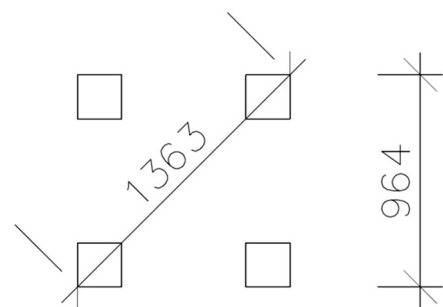

Bredvik 0,95 N

Levereras obehandlat och kan vara extrautrustat

Klassiskt utedass med hög nostalgifaktor.
Enkel och stabil konstruktion av knuttimmer.

Artikelnummer	5106
Takyta	1,5 m ²
Totalhöjd	2,17 m
Högsta höjd inv.	2,02 m
Lägsta höjd inv.	1,90 m
Timmerprofil	20 x 120 mm
Dörr	55 x 176 cm med plexiruta
Vikt	270 kg
Förpackningsstorlek	28 x 120 x 240 cm

Bredvik 0,95 N

Framsida

Långsida

Baksida

Långsida

Sektion

Leveransbeskrivning 2014-10-20

Tak	Råspont 17 mm Vindskiva 16 x 70 mm Stödregel 30 x 30 mm Taklutning ca 7°
Yttervägg	Timmerprofil 20 x 120 mm
Golv	Bottenram/bjälkar 34 x 70 mm Råspont 17 x 95 mm
Dörr	Dörr 550 x 1760 mm med plexiruta Skjutregel, hakgångjärn, knapp, ledhasp.
Övrigt	Spik och skruv ingår. Gångjärn till lucka på bakväggen