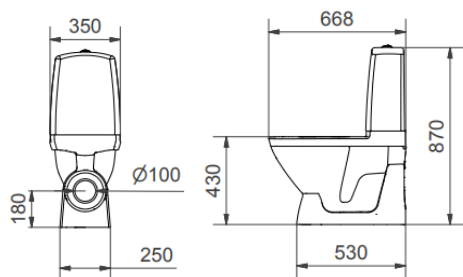

Få skarvar, enkel rengöring.

**SITS MED SNABBKOPPLING**

Anpassad lättmonterad sits. Sitsen till WC 9085 är anpassad efter WC-stolens form. Inga kanter som sticker ut och stör designen. Snabbkopplingen gör det lätt att montera sitsen (och ta av den vid rengöring).