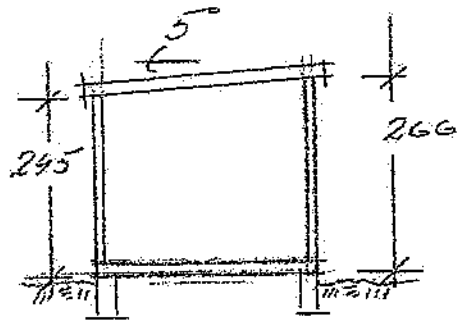

Total bredd inkl takutsprång 3650 mm

500

Plyh

SEKTION

FASAD MRT

FASAD MOT

FASAD MOT

FASAD MOT