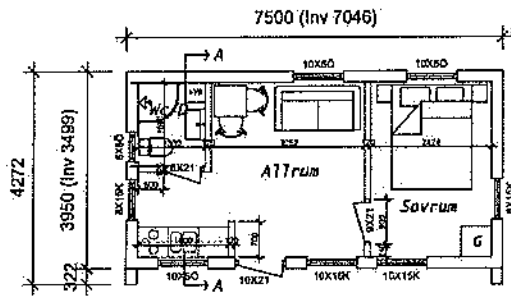

Med reservation för felskrivning.

216

PLAN
GOLVYTA (BOA): 24,6 m²
BYGGAREA (BYA): 29,8 m²

Fasad Entrésida

Gavelfasad

Gavelfasad

Fasad Baksida