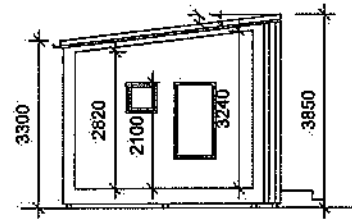

Med reservation för felskrivning.

216

PLAN
GOLVYTA (BOA): 24,6 m²
BYGGAREA (BYA): 29,8 m²

Fasad Entrésida

Gavelfasad

Gavelfasad

Fasad Baksida