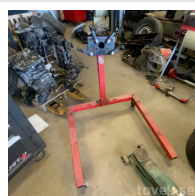

STARTPRIS

0

PLATS

Plats

MOMS

25

BESKRIVNING

ROP.NR RUBRIK