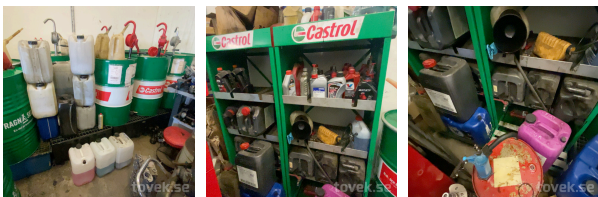

ROP.NR	RUBRIK	STARTPRIS	PLATS	MOMS
20	Verktøgsvagn med verktyg	0	Plats	25
BESKRIVNING