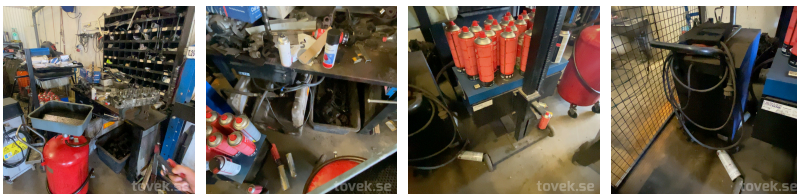

ROP.NR	RUBRIK	STARTPRIS	PLATS	MOMS
8	Bänk med innehåll, oljetömmare, ljusinställare, bränsletank, två	0	Plats	25

BESKRIVNING

ROP.NR	RUBRIK	STARTPRIS	PLATS	MOMS
9	Induktionsvärmare JH400	0	Plats	25

BESKRIVNING