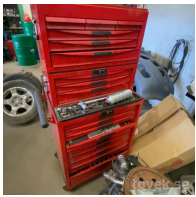

ROP.NR	RUBRIK	STARTPRIS	PLATS	MOMS
16	Sortimenthylla med innehåll	0	Plats	25
BESKRIVNING