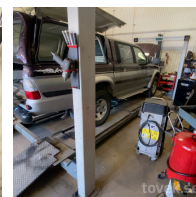

| ROP.NR | RUBRIK | STARTPRIS | PLATS | MOMS |
|-------------|---------------|-----------|-------|------|
| 13 | Växellådslyft | 0 | Plats | 25 |
| BESKRIVNING | | | | |

| ROP.NR | RUBRIK | STARTPRIS | PLATS | MOMS |
|-------------|----------------------------------------------|-----------|-------|------|
| 14 | 4-Pelaryft 5000kg med hjulinställare Hofmann | 0 | Plats | 25 |
| BESKRIVNING | | | | |