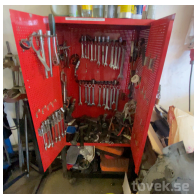

ROP.NR	RUBRIK	STARTPRIS	PLATS	MOMS
7	Hydraulpress, växellådslyftar, pressverktyg	0	Plats	25

BESKRIVNING