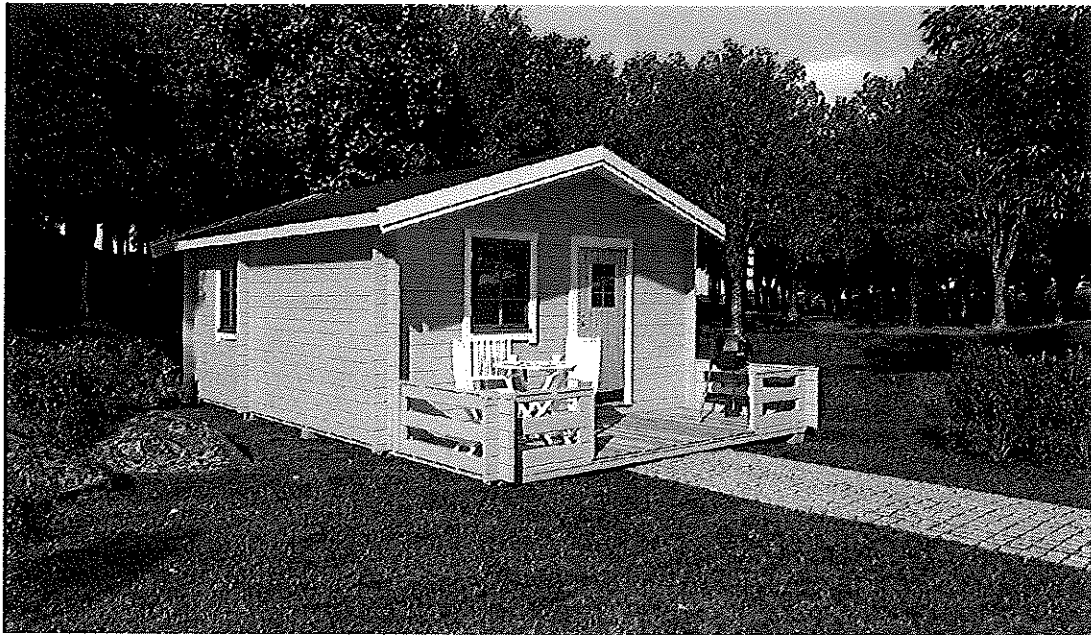

VIBO Fjällstuga 26,5 m²

VIBOSTUGAN
AMBJÖRNARP SWEDEN

Artikelnummer	29
Takyta	41,2 m ²
Totalhöjd	3,01 m
Högsta höjd inv.	2,54 m
Lägsta höjd inv.	2,09 m
Timmerprofil	43 x 145 mm
Dörr	9 x 20 18° med trycke och lås
Fönster	2 st 8 x 10 med spröjs 4 st 6 x 8 med spröjs
Vikt	3350 kg (1880 + 1470)
Förpackningsstorlek	Del 1 70 x 120 x 660 cm Del 2 85 x 120 x 565 cm

VIBO Fjällstuga 26,5 m²

VIBOSTUGAN
AMBJÖRNARP SWEDEN

Framsida

Långsida

Baksida

Långsida

Takmått

Leveransbeskrivning 2016-05-30