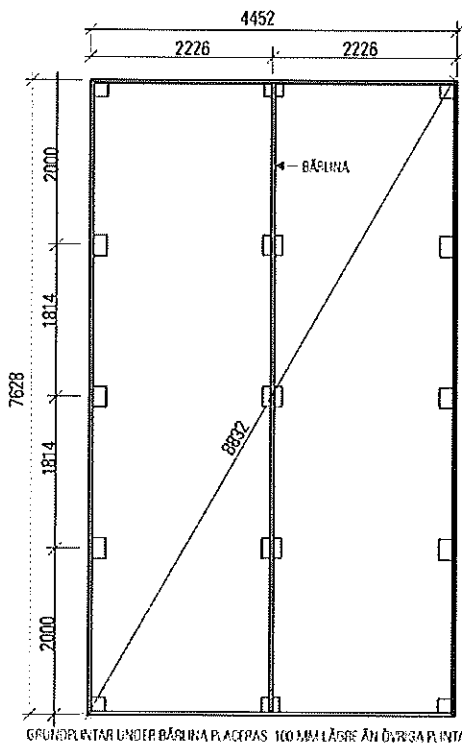

VIBO Fjällstuga 26,5 m²

VIBOSTUGAN
AMBJÖRNARP SWEDEN

Artikelnummer	29
Takyta	41,2 m ²
Totalhöjd	3,01 m
Högsta höjd inv.	2,54 m
Lägsta höjd inv.	2,09 m
Timmerprofil	43 x 145 mm
Dörr	9 x 20 18° med trycke och lås
Fönster	2 st 8 x 10 med spröjs 4 st 6 x 8 med spröjs
Vikt	3350 kg (1880 + 1470)
Förpackningsstorlek	Del 1 70 x 120 x 660 cm Del 2 85 x 120 x 565 cm

VIBO Fjällstuga 26,5 m²

VIBOSTUGAN
AMBJÖRNARP SWEDEN

Framsida

Långsida

Baksida

Långsida

Takmått

Leveransbeskrivning 2016-05-30

Tak	Underlagspapp Finsågad takpanel Takåsar 58 x 145 mm Dubbla vindskivor Taktutting ca 18°
Yttervägg	Timmerprofil 43 x 145 mm
Golv	Tryckt bottenram 45 x 120 mm Tryckt golvbjälklag 35 x 120 mm Tryckt bärlina 47 x 100 mm Underlagsgolv 21 x 120 mm
Dörr	Ytterdörr 9 x 20 rak med glas, höger, obehandlad Trycke och lås ingår Innerrörrar i allmoge, 7x20
Fönster	2-glas isolerruta, sidohängda, obehandlade lös spröjs
Altan	Tryckt bottenram 45 x 120 mm Tryckta golvbjälkar 35 x 120 mm Tryckt trall 22 x 95 mm Räcke av timmerprofil med överliggare
Övrigt	Erforderlig spik för montering Ventilgaller