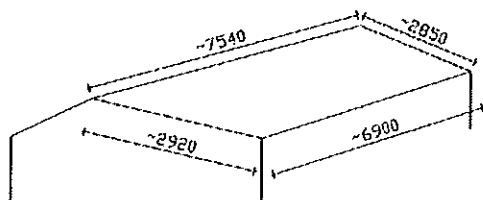

VIBO Fjällstuga 26,5 m²

VIBOSTUGAN
AMBJÖRNARP SWEDEN

Artikelnummer	29
Takyta	41,2 m ²
Totalhöjd	3,01 m
Högsta höjd inv.	2,54 m
Lägsta höjd inv.	2,09 m
Timmerprofil	43 x 145 mm
Dörr	9 x 20 18° med trycke och lås
Fönster	2 st 8 x 10 med spröjs 4 st 6 x 8 med spröjs
Vikt	3350 kg (1880 + 1470)
Förpackningsstorlek	Del 1 70 x 120 x 660 cm Del 2 85 x 120 x 565 cm

VIBO Fjällstuga 26,5 m²

VIBOSTUGAN
AMBJÖRNARP SWEDEN

Framsida

Långsida

Baksida

Långsida

Takmått

Leveransbeskrivning 2016-05-30