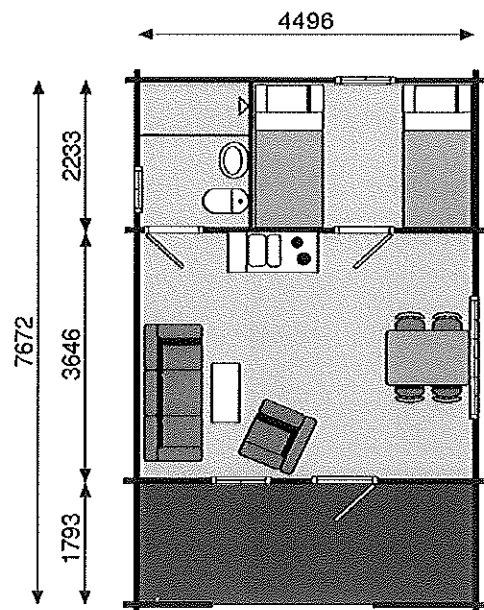

VIBO Fjällstuga 26,5 m²

VIBOSTUGAN
AMBJÖRNARP SWEDEN

Artikelnummer	29
Takyta	41,2 m ²
Totalhöjd	3,01 m
Högsta höjd inv.	2,54 m
Lägsta höjd inv.	2,09 m
Timmerprofil	43 x 145 mm
Dörr	9 x 20 18° med trycke och lås
Fönster	2 st 8 x 10 med spröjs 4 st 6 x 8 med spröjs
Vikt	3350 kg (1880 + 1470)
Förpackningsstorlek	Del 1 70 x 120 x 660 cm Del 2 85 x 120 x 565 cm

VIBO Fjällstuga 26,5 m²

VIBOSTUGAN
AMBJÖRNARP SWEDEN

Framsida

Långsida

Baksida

Långsida

Takmått

Leveransbeskrivning 2016-05-30

Tak	Underlagspapp Finsågad takpanel Takåsar 58 x 145 mm Dubbla vindskivor Taktutting ca 18°
Yttervägg	Timmerprofil 43 x 145 mm
Golv	Tryckt bottenram 45 x 120 mm Tryckt golvbjälklag 35 x 120 mm Tryckt bärlina 47 x 100 mm Underlagsgolv 21 x 120 mm
Dörr	Ytterdörr 9 x 20 rak med glas, höger, obehandlad Trycke och lås ingår Innerrörrar i allmoge, 7x20
Fönster	2-glas isolerruta, sidohängda, obehandlade lös spröjs
Altan	Tryckt bottenram 45 x 120 mm Tryckta golvbjälkar 35 x 120 mm Tryckt trall 22 x 95 mm Räcke av timmerprofil med överliggare
Övrigt	Erforderlig spik för montering Ventilgaller